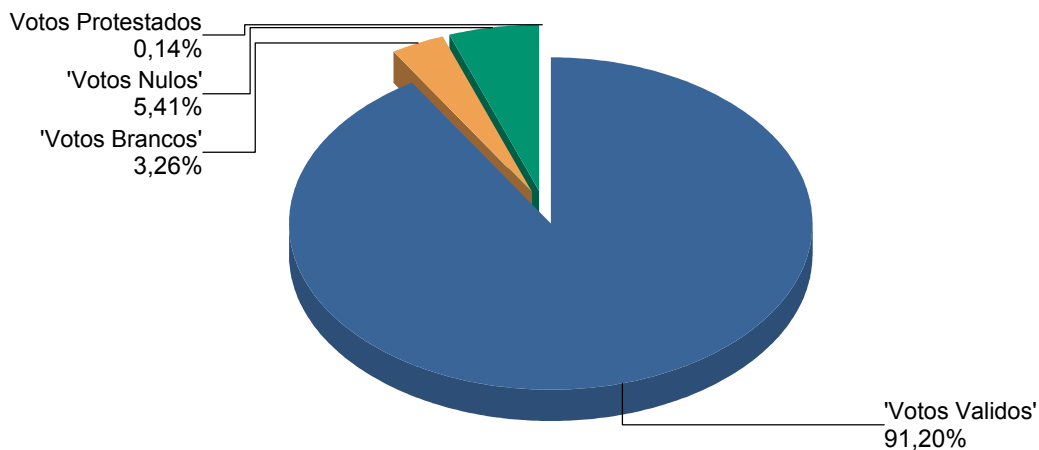

Observatório Eleitoral  
Eleições Autárquicas

## Votos das Presidenciais

Município de Ulongue

Provincia: **Tete**

Autarquia: **Ulongue**

	<u>Votos Validos</u>	<u>Votos Brancos</u>	<u>Votos Nulos</u>	<u>Votos Protestados</u>	<u>Votos Urna</u>
--	----------------------	----------------------	--------------------	--------------------------	-------------------