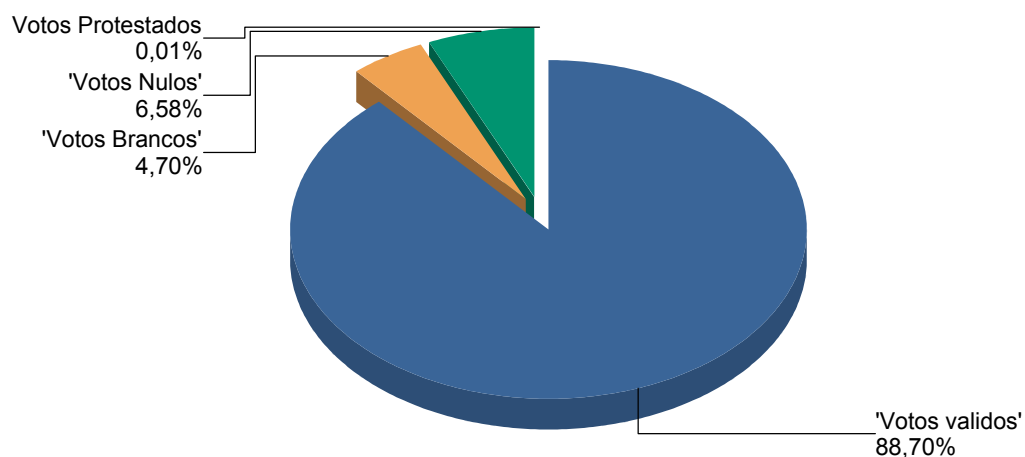

Observatório Eleitoral
Eleições Autárquicas

Votos da Assembleia Municipal

Município de Ulongue

Provincia: Tete

Autarquia: Ulongue

Votos validos

Votos Brancos

Votos Nulos

Votos Protestados

Votos Urna

Totais ==>>>

6,525

346

484

1

7,356

N. Mesas calculadas:

18

Num. Eleitores:

14,397

Abstenção:

48,91%