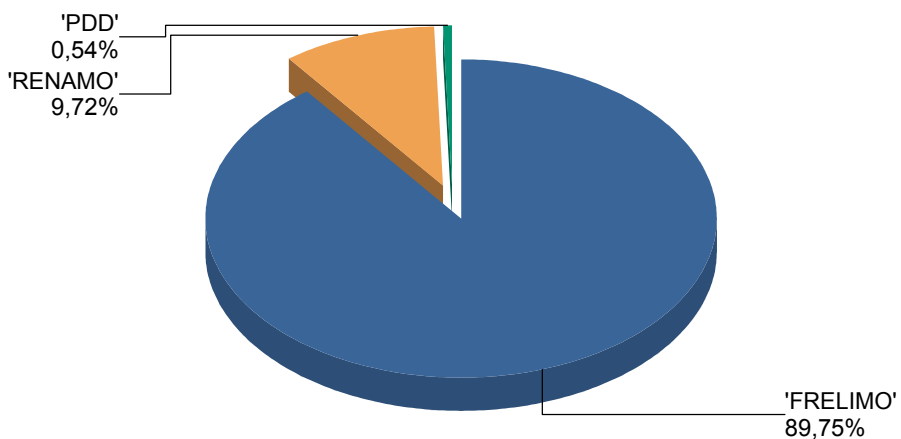

Observatório Eleitoral
Eleições Autárquicas

Resultado da Assembleia Municipal

Município de Ulongue

Provincia: **Tete**

Autarquia: **Ulongue**

	<u>FRELIMO</u>	<u>RENAMO</u>	<u>PDD</u>	<u>Votos validos</u>
Totais ==>>	<u>5,856</u>	<u>634</u>	<u>35</u>	<u>6,525</u>
N. Mesas calculadas:	<u>18</u>			