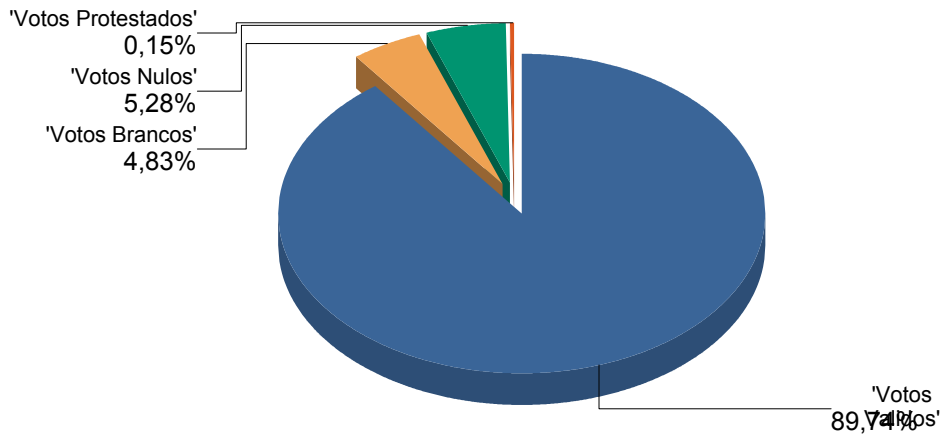

Observatório Eleitoral
Eleições Autárquicas

Voto das Presidenciais

Município de Nacala Porto

Provincia: **Nampula**

Autarquia: **Nacala-Porto**

	<u>Votos Validos</u>	<u>Votos Brancos</u>	<u>Votos Nulos</u>	<u>Votos Protestados</u>	<u>Votos Urna</u>
Totais ==>>	<u>44,182</u>	<u>2,377</u>	<u>2,597</u>	<u>76</u>	<u>49,232</u>
N. Mesas calculadas:	<u>99</u>	Num. Eleitores:	<u>86,761</u>	Abstenção:	43,26%