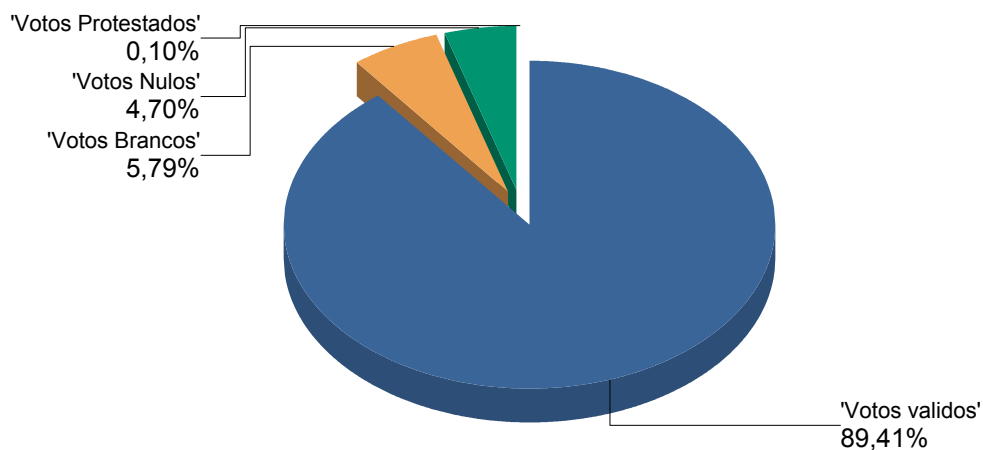

Observatório Eleitoral  
Eleições Autárquicas

## Votos da Assembleia Municipal

Município de Nacala Porto

Provincia: **Nampula**

Autarquia: **Nacala-Porto**

|                      | <u>Votos validos</u> | <u>Votos Brancos</u> | <u>Votos Nulos</u> | <u>Votos Protestados</u> | <u>Votos Urna</u>        |
|----------------------|----------------------|----------------------|--------------------|--------------------------|--------------------------|
| Totais ==>>>         | <u>44,088</u>        | <u>2,853</u>         | <u>2,320</u>       | <u>50</u>                | <u>49,311</u>            |
| N. Mesas calculadas: | <u>99</u>            |                      | Num. Eleitores:    | <u>86,761</u>            | Abstenção: <b>43,16%</b> |