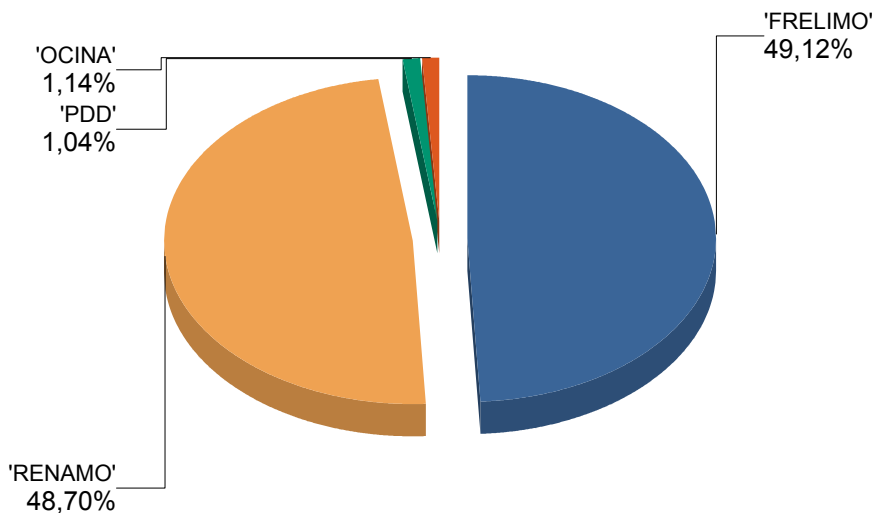

Observatório Eleitoral
Eleições Autárquicas

Resultados da Assembleia Municipal

Município de Nacala Porto

Provincia: **Nampula**

Autarquia: **Nacala-Porto**

| | <u>FRELIMO</u> | <u>RENAMO</u> | <u>PDD</u> | <u>OCINA</u> | <u>Votos validos</u> |
|----------------------|----------------|---------------|------------|--------------|----------------------|
| Totais ==>> | <u>21,654</u> | <u>21,472</u> | <u>458</u> | <u>504</u> | <u>44,088</u> |
| N. Mesas calculadas: | <u>99</u> | | | | |