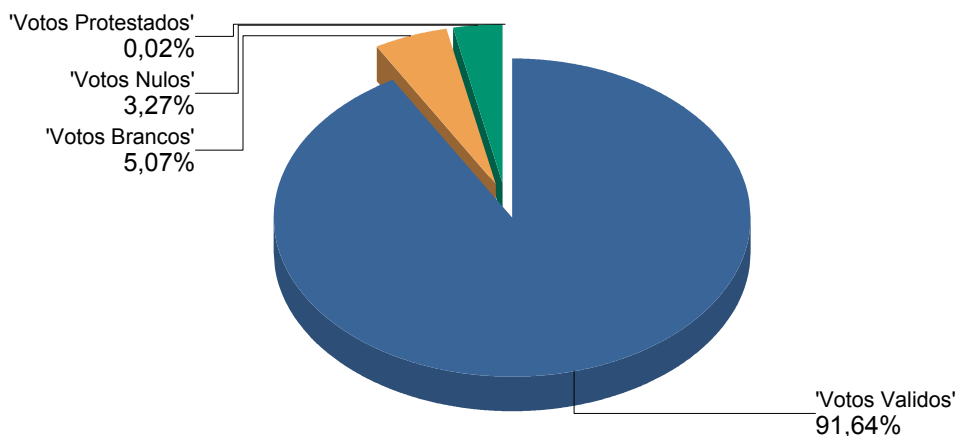

Observatório Eleitoral
Eleições Autárquicas

Votos Presidenciais

Município de Milange

Provincia: **Zambezia**

Autarquia: **Milange**

	<u>Votos Validos</u>	<u>Votos Brancos</u>	<u>Votos Nulos</u>	<u>Votos Protestados</u>	<u>Votos Urna</u>
--	----------------------	----------------------	--------------------	--------------------------	-------------------

Totais ==>>	<u>4,985</u>	<u>276</u>	<u>178</u>	<u>1</u>	<u>5,440</u>
-------------	--------------	------------	------------	----------	--------------

N. Mesas calculadas:	<u>13</u>	Num. Eleitores:	<u>12,648</u>	Abstenção:	56,99%
----------------------	-----------	-----------------	---------------	------------	---------------