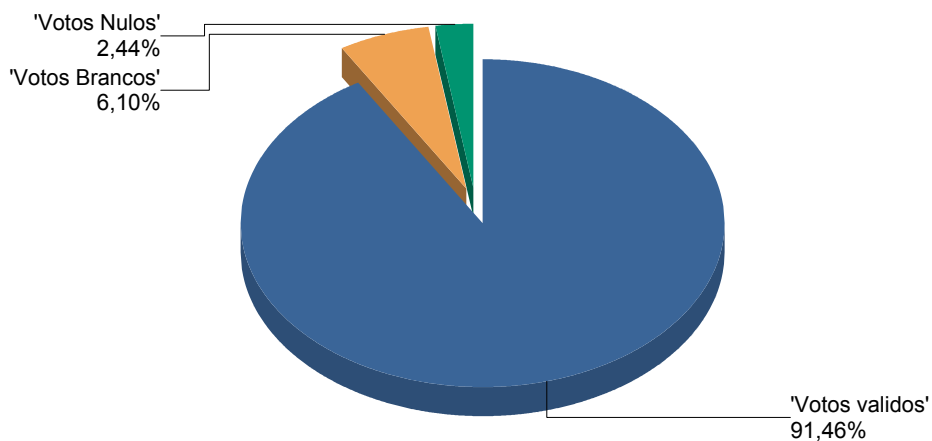

Observatório Eleitoral
Eleições Autárquicas

Votos da Assembleia Municipal

Município de Milange

Provincia: **Zambezia**

Autarquia: **Milange**

	<u>Votos validos</u>	<u>Votos Brancos</u>	<u>Votos Nulos</u>	<u>Votos Protestados</u>	<u>Votos Urna</u>
Totais ==>>	<u>4,979</u>	<u>332</u>	<u>133</u>	<u>0</u>	<u>5,444</u>

N. Mesas calculadas: 13

Num. Eleitores: 12,648

Abstenção: **56,96%**