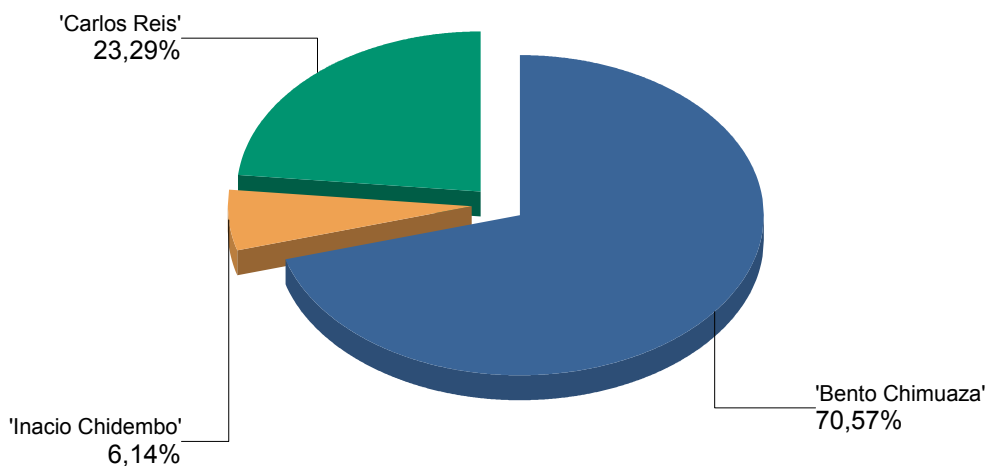

Observatório Eleitoral
Eleições Autárquicas

Resultados Presidenciais

Município de Milange

Provincia: **Zambezia**

Autarquia: **Milange**

	<u>Bento Chimuaza</u>	<u>Inacio Chidembo</u>	<u>Carlos Reis</u>	<u>Votos Validos</u>
Totais ==>>	<u>3,518</u>	<u>306</u>	<u>1,161</u>	<u>4,985</u>
N. Mesas calculadas:	<u>13</u>			