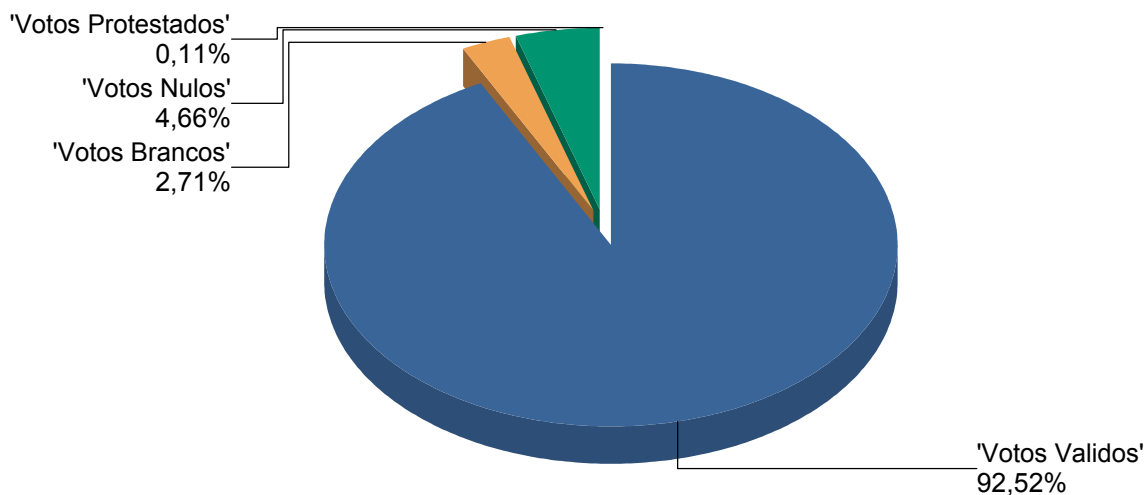

## Votos Presidenciais

Município de Marromeu

Provincia: **Sofala**

Autarquia: **Marromeu**

|  | <u>Votos Validos</u> | <u>Votos Brancos</u> | <u>Votos Nulos</u> | <u>Votos Protestados</u> | <u>Votos Urna</u> |
|--|----------------------|----------------------|--------------------|--------------------------|-------------------|
|--|----------------------|----------------------|--------------------|--------------------------|-------------------|