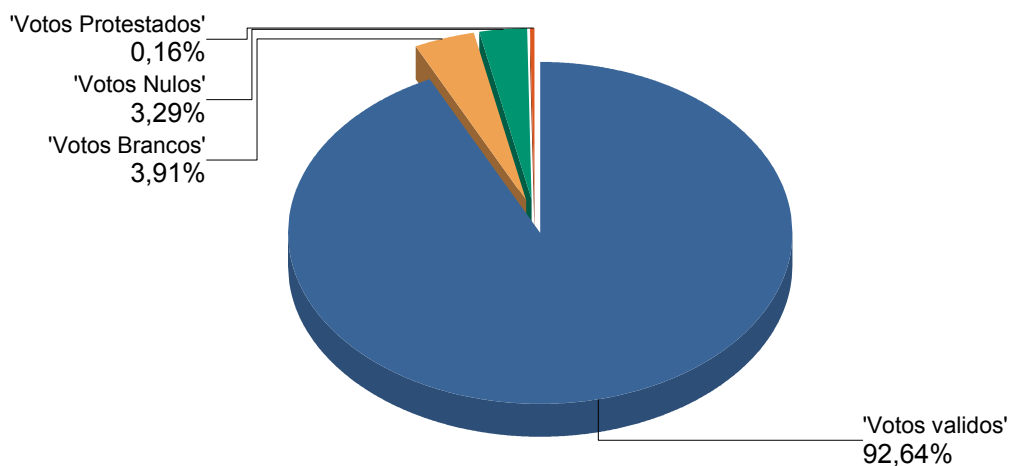

Observatório Eleitoral
Eleições Autárquicas

Votos da Assembleia Municipal

Município de Marromeu

Provincia: Sofala

Autarquia: Marromeu

	<u>Votos validos</u>	<u>Votos Brancos</u>	<u>Votos Nulos</u>	<u>Votos Protestados</u>	<u>Votos Urna</u>
--	----------------------	----------------------	--------------------	--------------------------	-------------------

Totais ==>>	<u>8,243</u>	<u>348</u>	<u>293</u>	<u>14</u>	<u>8,898</u>
-------------	--------------	------------	------------	-----------	--------------

N. Mesas calculadas:	<u>21</u>	Num. Eleitores:	<u>19,620</u>	Abstenção:	54,65%
----------------------	-----------	-----------------	---------------	------------	---------------