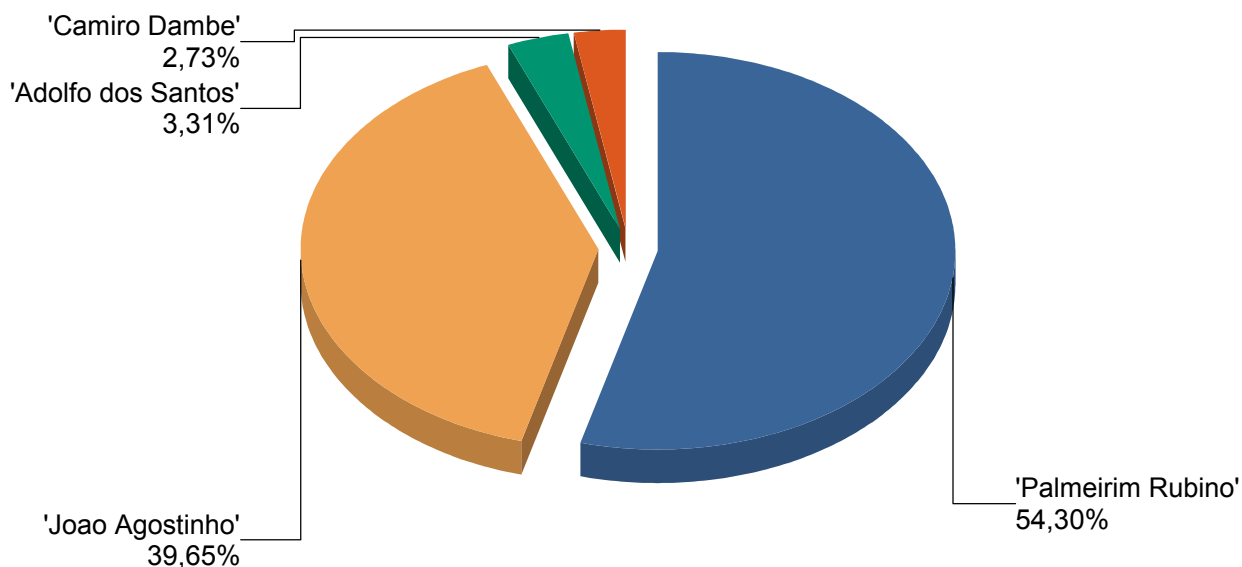

Observatório Eleitoral
Eleições Autárquicas

Resultado das Presidenciais

Município de Marromeu

Provincia: **Sofala**

Autarquia: **Marromeu**

	<u>Palmeirim Rubino</u>	<u>Joao Agostinho</u>	<u>Adolfo dos Santos</u>	<u>Camiro Dambe</u>	<u>Votos Validos</u>
--	-------------------------	-----------------------	--------------------------	---------------------	----------------------

Totais ==>>	<u>4,474</u>	<u>3,267</u>	<u>273</u>	<u>225</u>	<u>8,239</u>
-------------	--------------	--------------	------------	------------	--------------

N. Mesas calculadas: 21