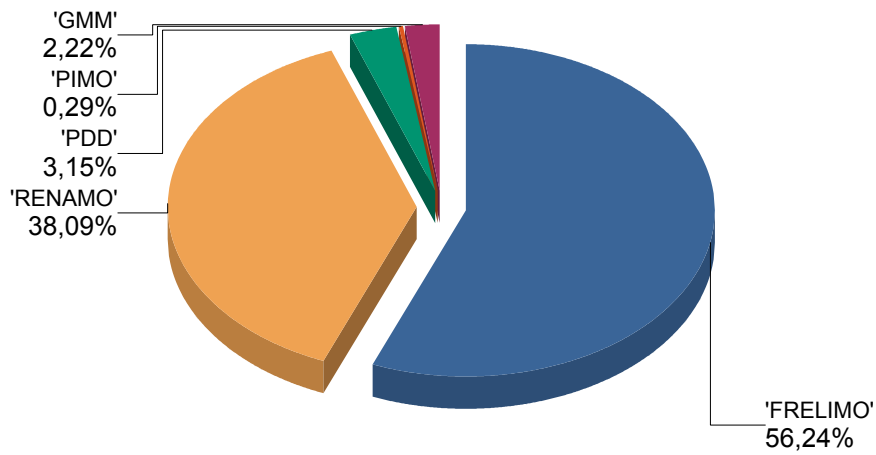

Observatório Eleitoral
Eleições Autárquicas

Resultados da Assembleia Municipal

Município de Marromeu

Provincia: **Sofala**

Autarquia: **Marromeu**

| | <u>FRELIMO</u> | <u>RENAMO</u> | <u>PDD</u> | <u>PIMO</u> | <u>GMM</u> | <u>Votos validos</u> |
|-------------|----------------|---------------|------------|-------------|------------|----------------------|
| Totais ==>> | <u>4,636</u> | <u>3,140</u> | <u>260</u> | <u>24</u> | <u>183</u> | <u>8,243</u> |

N. Mesas calculadas: 21