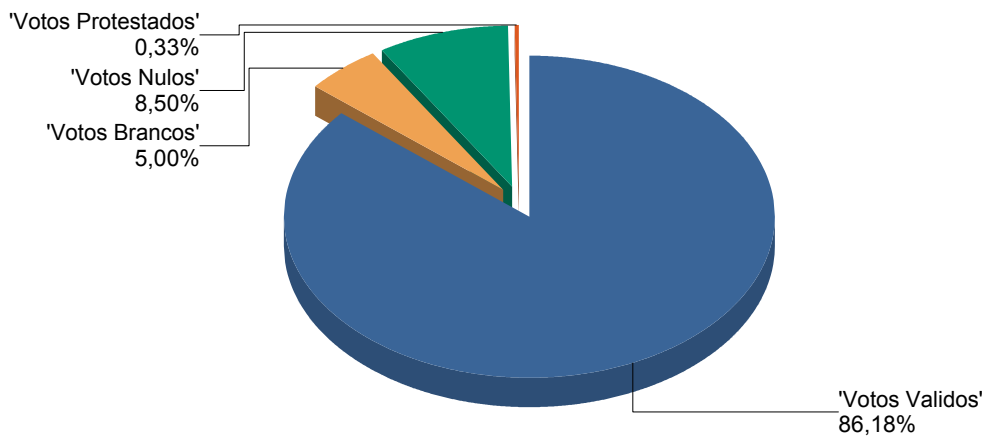

Observatório Eleitoral
Eleições Autárquicas

Votos das Presidenciais

Município da Ilha de Moçambique

Provincia: Nampula

Autarquia: Ilha de Moçambique

	<u>Votos Validos</u>	<u>Votos Brancos</u>	<u>Votos Nulos</u>	<u>Votos Protestados</u>	<u>Votos Urna</u>
--	----------------------	----------------------	--------------------	--------------------------	-------------------

Totais ==>>	<u>13,111</u>	<u>760</u>	<u>1,293</u>	<u>50</u>	<u>15,214</u>
-------------	---------------	------------	--------------	-----------	---------------

N. Mesas calculadas:	<u>34</u>	Num. Eleitores:	<u>29,777</u>	Abstenção:	<u>48,91%</u>
----------------------	-----------	-----------------	---------------	------------	---------------