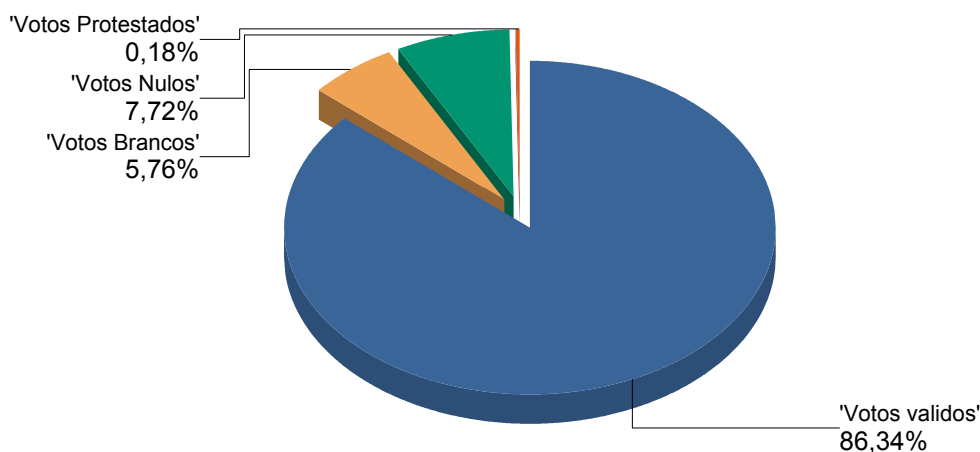

Observatório Eleitoral
Eleições Autárquicas

Votos da Assembleia Municipal

Município da Ilha de Moçambique

Provincia: Nampula

Autarquia: Ilha de Moçambique

Votos validos

Votos Brancos

Votos Nulos

Votos Protestados

Votos Urna

Totais ==>>

13,082

872

1,170

28

15,152

N. Mesas calculadas:

34

Num. Eleitores:

29,777

Abstenção:

49,12%