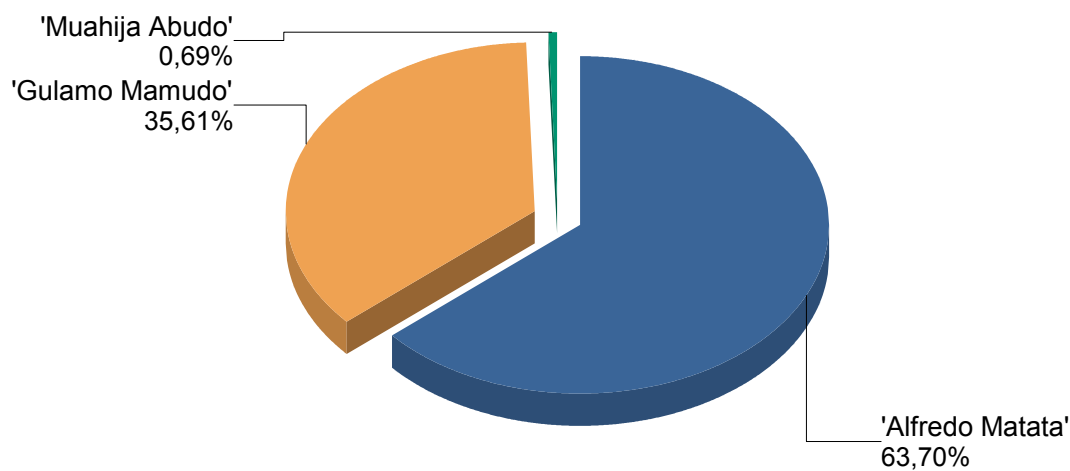

Observatório Eleitoral
Eleições Autárquicas

Resultados das Presidenciais

Município da Ilha de Moçambique

<u>Provincia</u>	<u>Nampula</u>	<u>Autarquia</u>	<u>Ilha de Moçambique</u>	
	<u>Alfredo Matata</u>	<u>Gulamo Mamudo</u>	<u>Muahija Abudo</u>	<u>Votos Validos</u>
Totais ==>>	<u>8,352</u>	<u>4,669</u>	<u>90</u>	<u>13,111</u>
N. Mesas calculadas:	<u>34</u>			