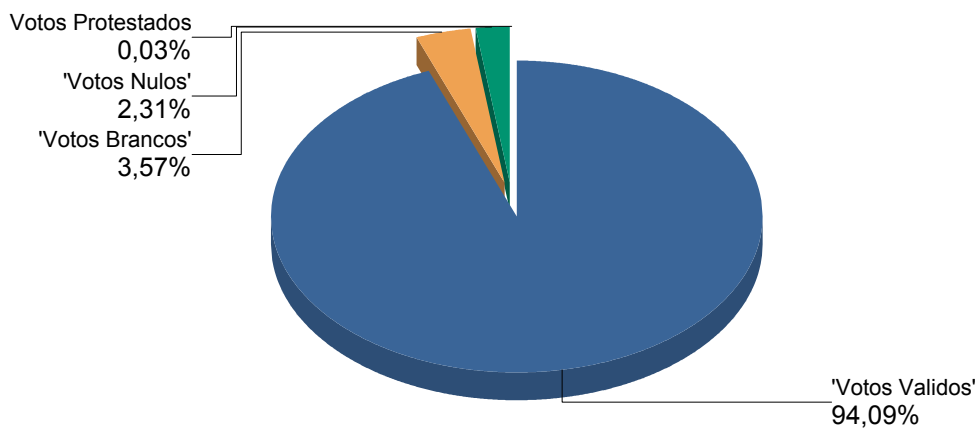

Observatório Eleitoral
Eleições Autárquicas

Votos das Presidenciais

Município de Gorongosa

Provincia: **Sofala**

Autarquia: **Gorongosa**

	<u>Votos Validos</u>	<u>Votos Brancos</u>	<u>Votos Nulos</u>	<u>Votos Protestados</u>	<u>Votos Urna</u>
Totais ==>>	<u>3,664</u>	<u>139</u>	<u>90</u>	<u>1</u>	3,894
N. Mesas calculadas:	<u>9</u>	Num. Eleitores:	<u>7,434</u>	Abstenção:	47,62%