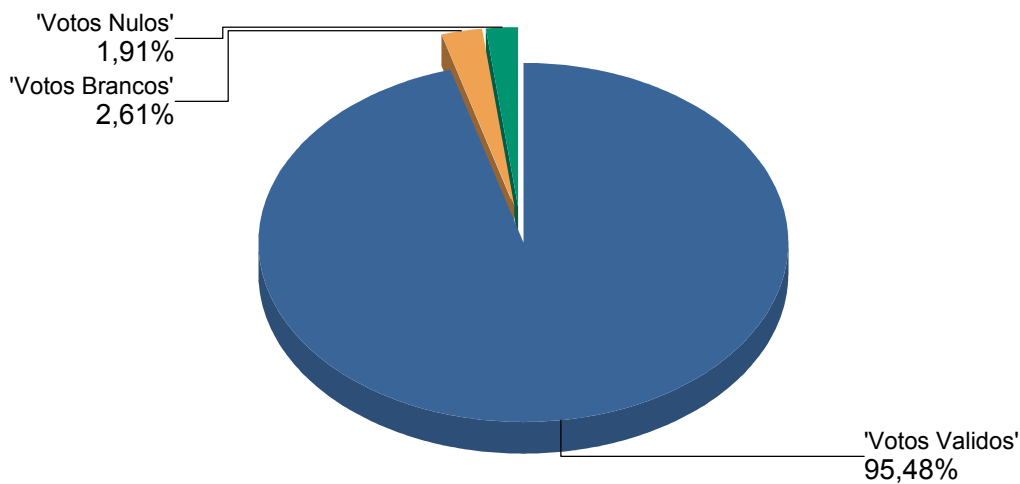

Observatório Eleitoral
Eleições Autárquicas

Votos Presidenciais

Município de Gondola

Provincia: **Manica**

Autarquia: **Gondola**

	<u>Votos Validos</u>	<u>Votos Brancos</u>	<u>Votos Nulos</u>	<u>Votos Protestados</u>	<u>Votos Urna</u>
--	----------------------	----------------------	--------------------	--------------------------	-------------------

Totais ==>>>	<u>7,643</u>	<u>209</u>	<u>153</u>	<u>0</u>	<u>8,005</u>
--------------	--------------	------------	------------	----------	--------------

N. Mesas calculadas:	<u>19</u>	Num. Eleitores:	<u>17,694</u>	Abstenção:	54,76%
----------------------	-----------	-----------------	---------------	------------	---------------