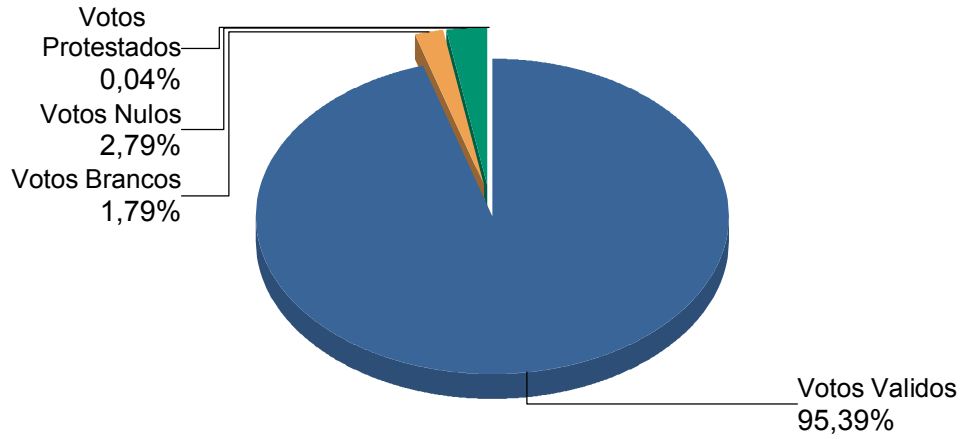

Observatório Eleitoral
Eleições Autárquicas

Votos para as Presidenciais

Município da Beira

Provincia: **Sofala**

Autarquia: **Beira**

	<u>Votos Validos</u>	<u>Votos Brancos</u>	<u>Votos Nulos</u>	<u>Votos Protestados</u>	<u>Votos na Urna</u>
Totais ==>>	<u>122,482</u>	<u>2,293</u>	<u>3,579</u>	<u>47</u>	128,401
Num. Mesas de voto calculadas:	<u>257</u>		Num. Eleitores: 235,651	Abstenção: 45,51%	