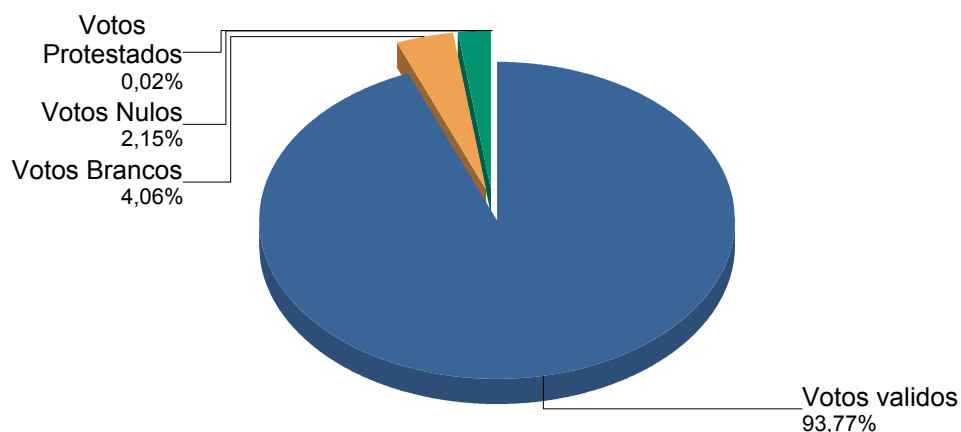

Observatório Eleitoral  
Eleições Autárquicas

### Votos da Assembleia Municipal

Município da Beira

Provincia **Sofala**

Autarquia: **Beira**

Votos validos

Votos Brancos

Votos Nulos

Votos Protestados

Votos Urna

Totais ==>>

120,142

5,208

2,750

25

128,125

N. Mesas calculadas:

257

Num. Eleitores:

**235,651**

Abstenção:

**45,63%**