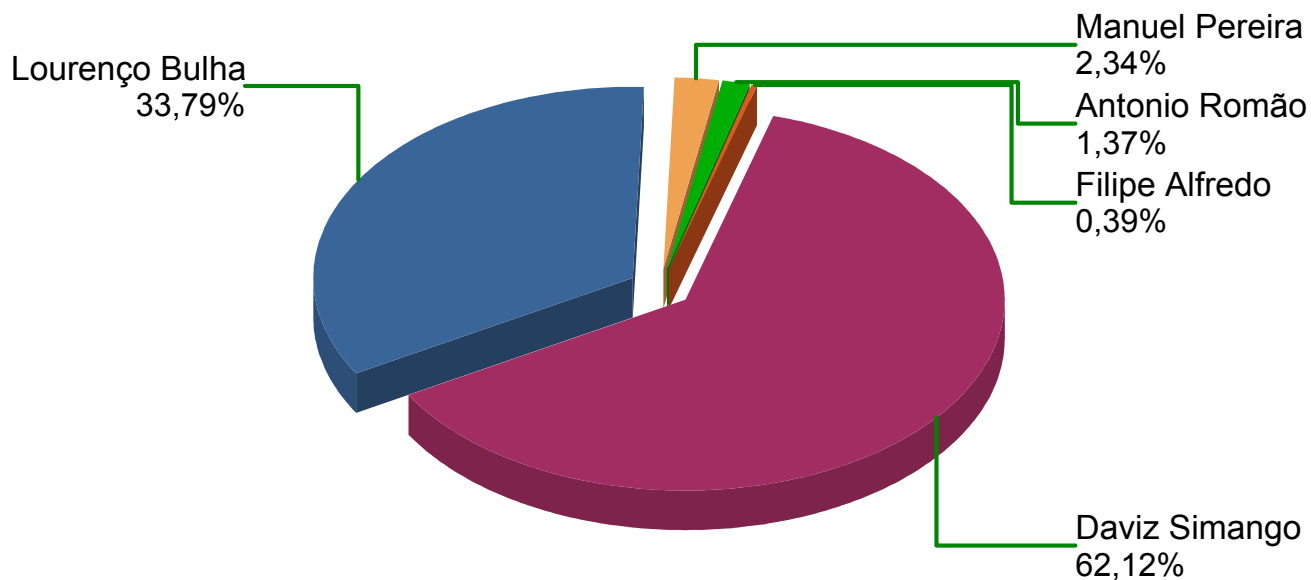

Observatório Eleitoral
Eleições Autárquicas 2008

Resultados das Presidenciais
Município da Beira

Provincia	Sofala	Autarquia	Beira			
	<u>Lourenco Bulha</u>	<u>Manuel Pereira</u>	<u>Antonio Romao</u>	<u>Filipe Alfredo</u>	<u>Daviz Simango</u>	<u>Votos Validos</u>
Totais =====>>	41,386	2,863	1,673	474	76,086	122,482
N. Mesas calculadas:	257					