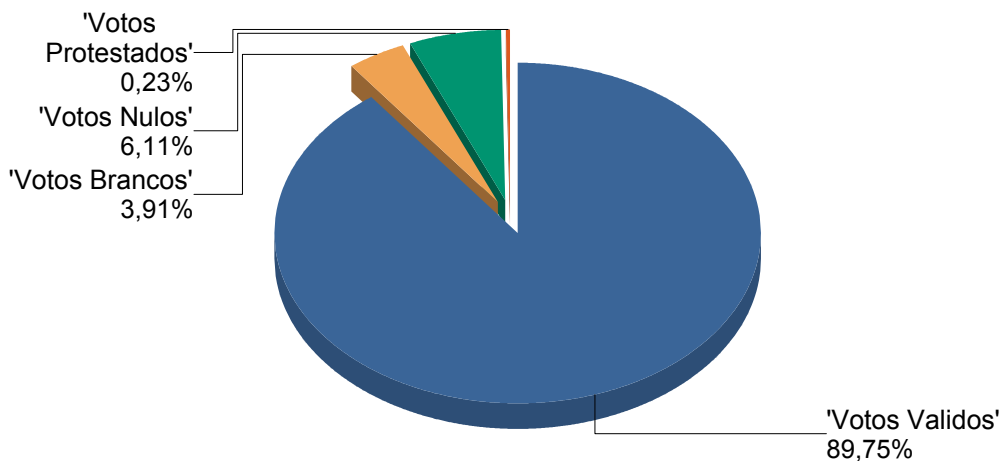

Observatório Eleitoral  
Eleições Autárquicas

## Votos para as Presidenciais

Município de Angoche

Provincia: **Nampula**

Autarquia: **Angoche**

	<u>Votos Validos</u>	<u>Votos Brancos</u>	<u>Votos Nulos</u>	<u>Votos Protestados</u>	<u>Votos Urna</u>
<b>Totais ==&gt;&gt;</b>	<u>18,534</u>	<u>807</u>	<u>1,262</u>	<u>47</u>	<u>20,650</u>

Num. Mesas de voto calculadas: 40      Num. Eleitores: **36,493**      Abstenção: **43,41%**