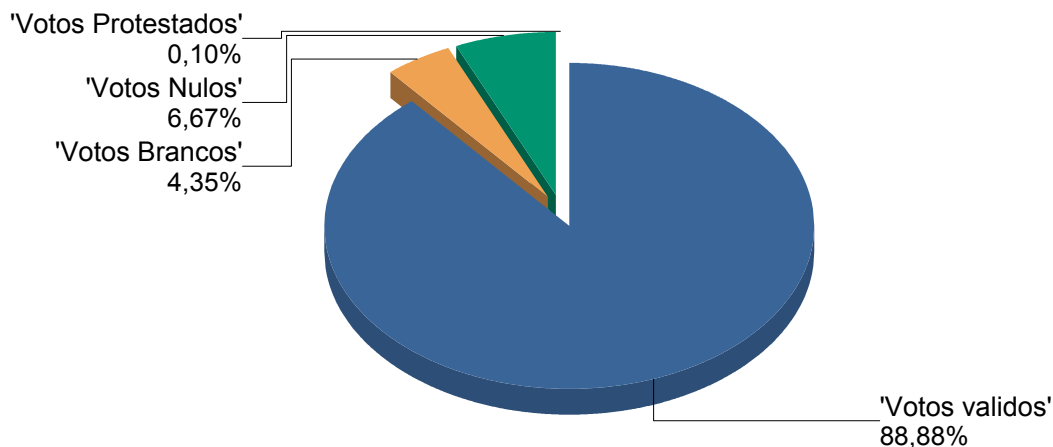

Observatório Eleitoral
Eleições Autárquicas

Votos para a Assembleia Municipal

Município de Angoche

Provincia: **Nampula**

Autarquia: **Angoche**

	<u>Votos validos</u>	<u>Votos Brancos</u>	<u>Votos Nulos</u>	<u>Votos Protestados</u>	<u>Votos Urna</u>
Totais =====>>	17,387	851	1,305	20	19,563
Num. Mesas de voto calculadas:	39		Num. Eleitores: 35,493	Abstenção:	44,88%