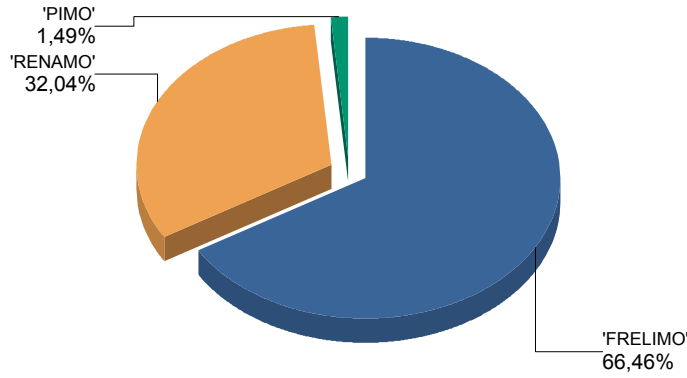

Observatório Eleitoral
Eleições Autárquicas

Resultados para a Assembleia Municipal

Município de Angoche

Provincia: **Nampula**

Autarquia: **Angoche**

	<u>FRELIMO</u>	<u>RENAMO</u>	<u>PIMO</u>	<u>Votos validos</u>
Totais =====>>	11,971	5,771	269	18,011
Num. Mesas de voto calculadas	40			